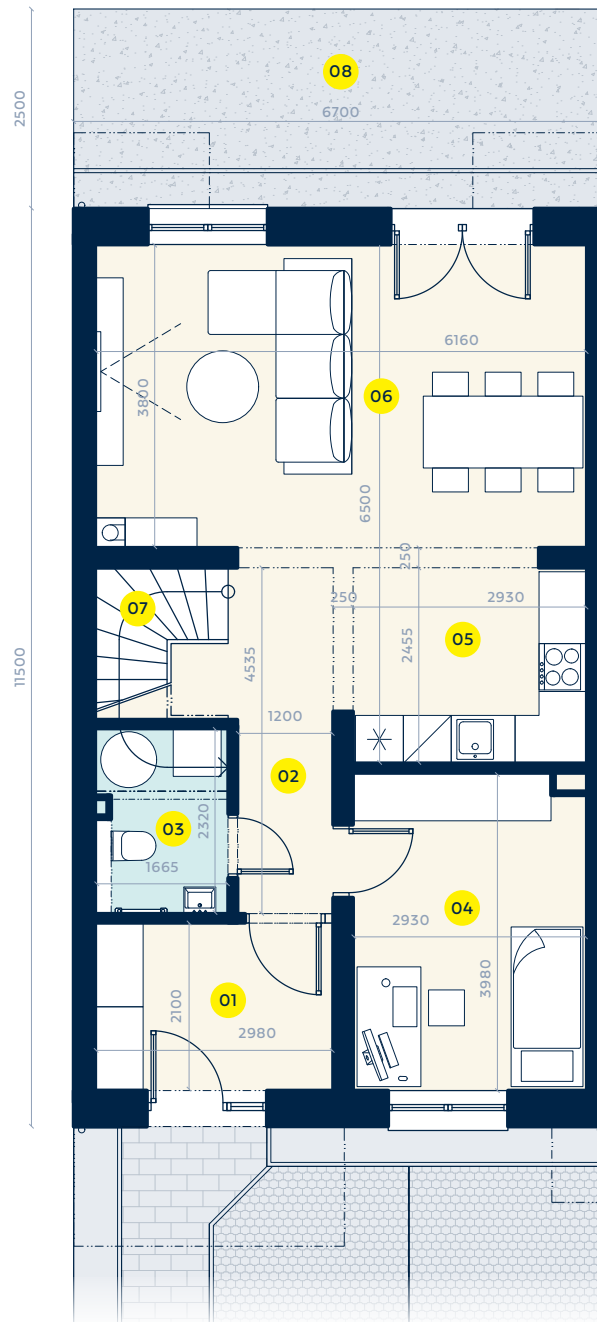

Radový dom A7.1

Prízemie 82,64 m²

01	Zádverie	6,26 m ²
02	Chodba	8,88 m ²
03	WC	3,57 m ²
04	Izba	11,58 m ²
05	Kuchyňa	8,28 m ²
06	Obývacia izba	23,27 m ²
07	Schody	4,05 m ²
08	Terasa	16,75 m ²

Podkrovie 60,20 m²

09	Chodba	6,86 m ²
10	Izba	11,68 m ²
11	Izba	11,96 m ²
12	Kúpeľňa	4,51 m ²
13	Spálňa	22,34 m ²
14	Balkón	2,85 m ²

Spolu

Zastavaná plocha	77,74 m ²
Úžitková plocha	142,84 m ²
Plocha pozemku	237,04 m ²
Počet podlaží	2
Počet izieb	5

Prízemie

Podkrovie