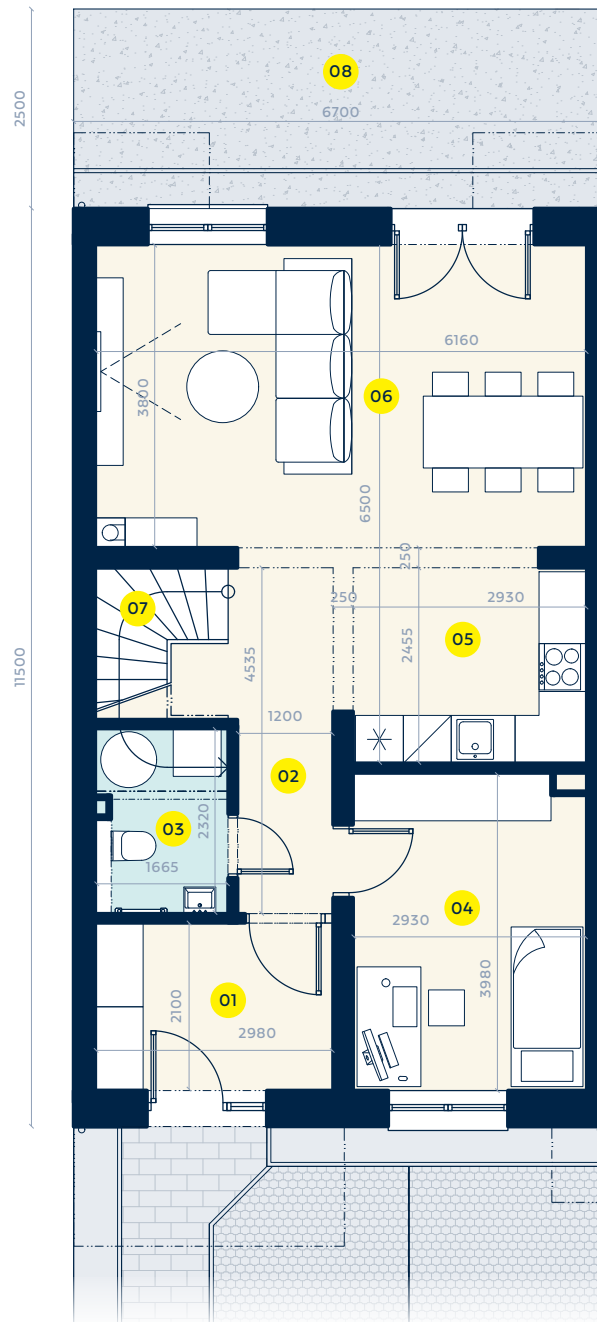

Radový dom A4.1

Prízemie 82,64 m²

01	Zádverie	6,26 m ²
02	Chodba	8,88 m ²
03	WC	3,57 m ²
04	Izba	11,58 m ²
05	Kuchyňa	8,28 m ²
06	Obývacia izba	23,27 m ²
07	Schody	4,05 m ²
08	Terasa	16,75 m ²

Podkrovie 60,20 m²

09	Chodba	6,86 m ²
10	Izba	11,68 m ²
11	Izba	11,96 m ²
12	Kúpeľňa	4,51 m ²
13	Spáľňa	22,34 m ²
14	Balkón	2,85 m ²

Spolu

Zastavaná plocha	77,74 m ²
Úžitková plocha	142,84 m ²
Plocha pozemku	254,91 m ²
Počet podlaží	2
Počet izieb	5

Prízemie

Podkrovie