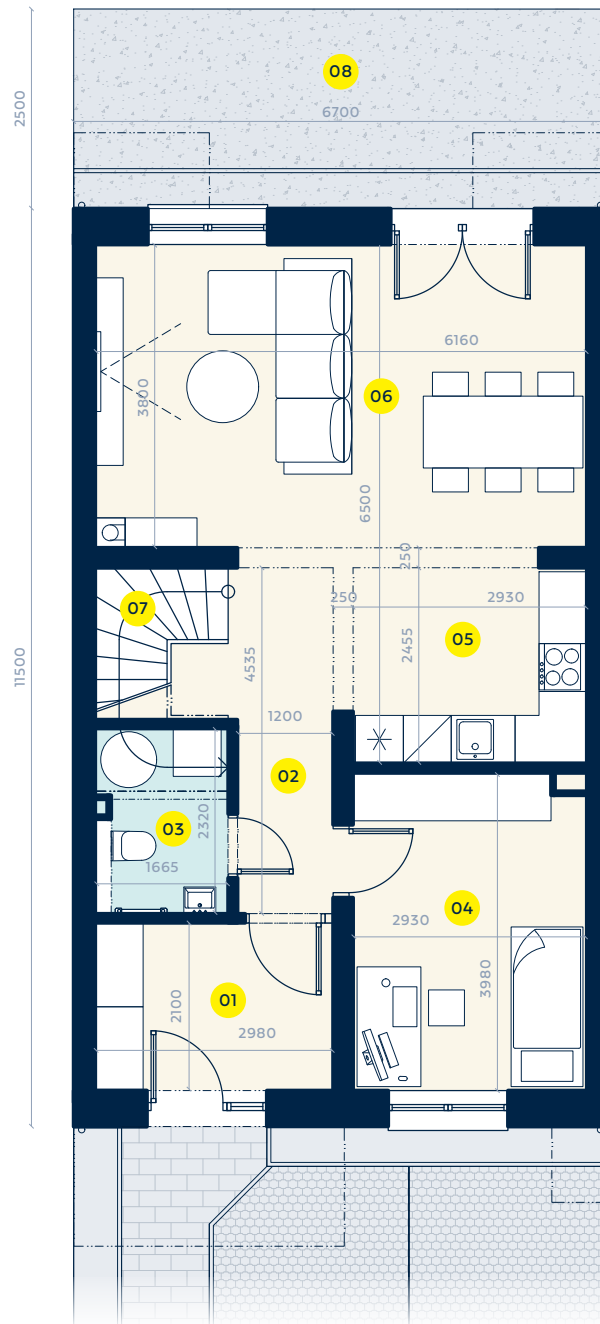

Radový dom A1.1

Prízemie 82,64 m²

01	Zádverie	6,26 m ²
02	Chodba	8,88 m ²
03	WC	3,57 m ²
04	Izba	11,58 m ²
05	Kuchyňa	8,28 m ²
06	Obývacia izba	23,27 m ²
07	Schody	4,05 m ²
08	Terasa	16,75 m ²

Podkrovie 60,20 m²

09	Chodba	6,86 m ²
10	Izba	11,68 m ²
11	Izba	11,96 m ²
12	Kúpeľňa	4,51 m ²
13	Spáľňa	22,34 m ²
14	Balkón	2,85 m ²

Spolu

Zastavaná plocha	77,74 m ²
Úžitková plocha	142,84 m ²
Plocha pozemku	280,95 m ²
Počet podlaží	2
Počet izieb	5

Prízemie

Podkrovie